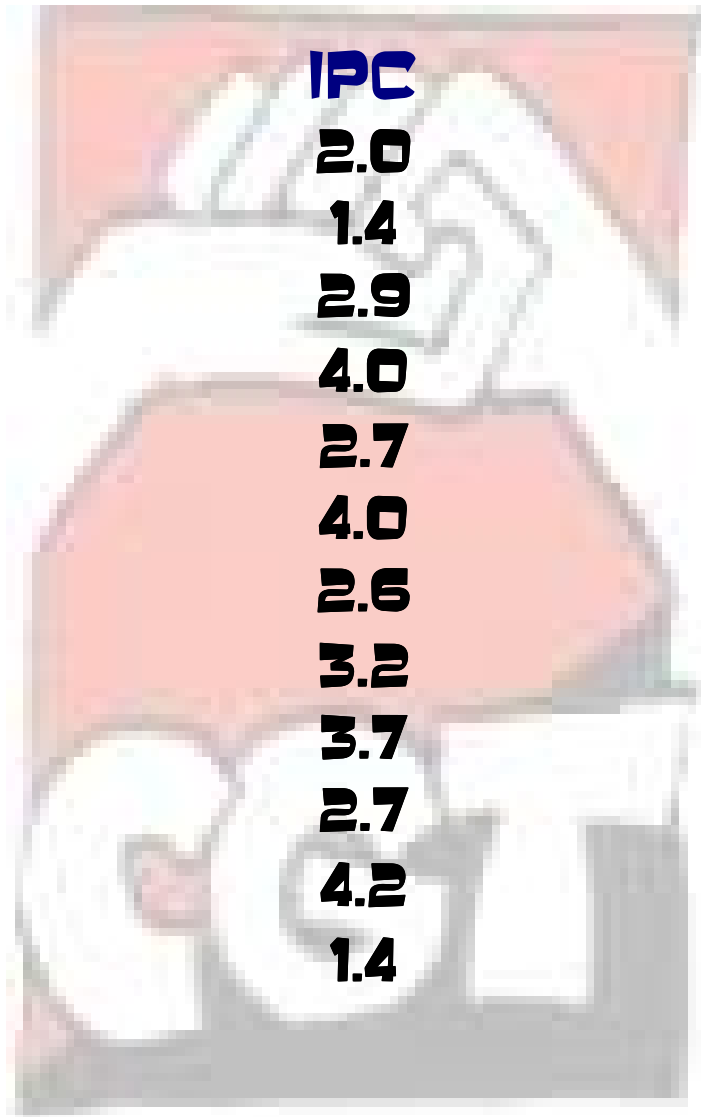

SUBIDAS SALARIALES DESDE 1997

año	IPC	SUBIDA en RTVE
1997	2.0	0.0
1998	1.4	2.1
1999	2.9	1.8
2000	4.0	2.0
2001	2.7	2.0
2002	4.0	2.0
2003	2.6	2.3
2004	3.2	2.0
2005	3.7	2.0
2006	2.7	2.5
2007	4.2	3.35
2008	1.4	2.75